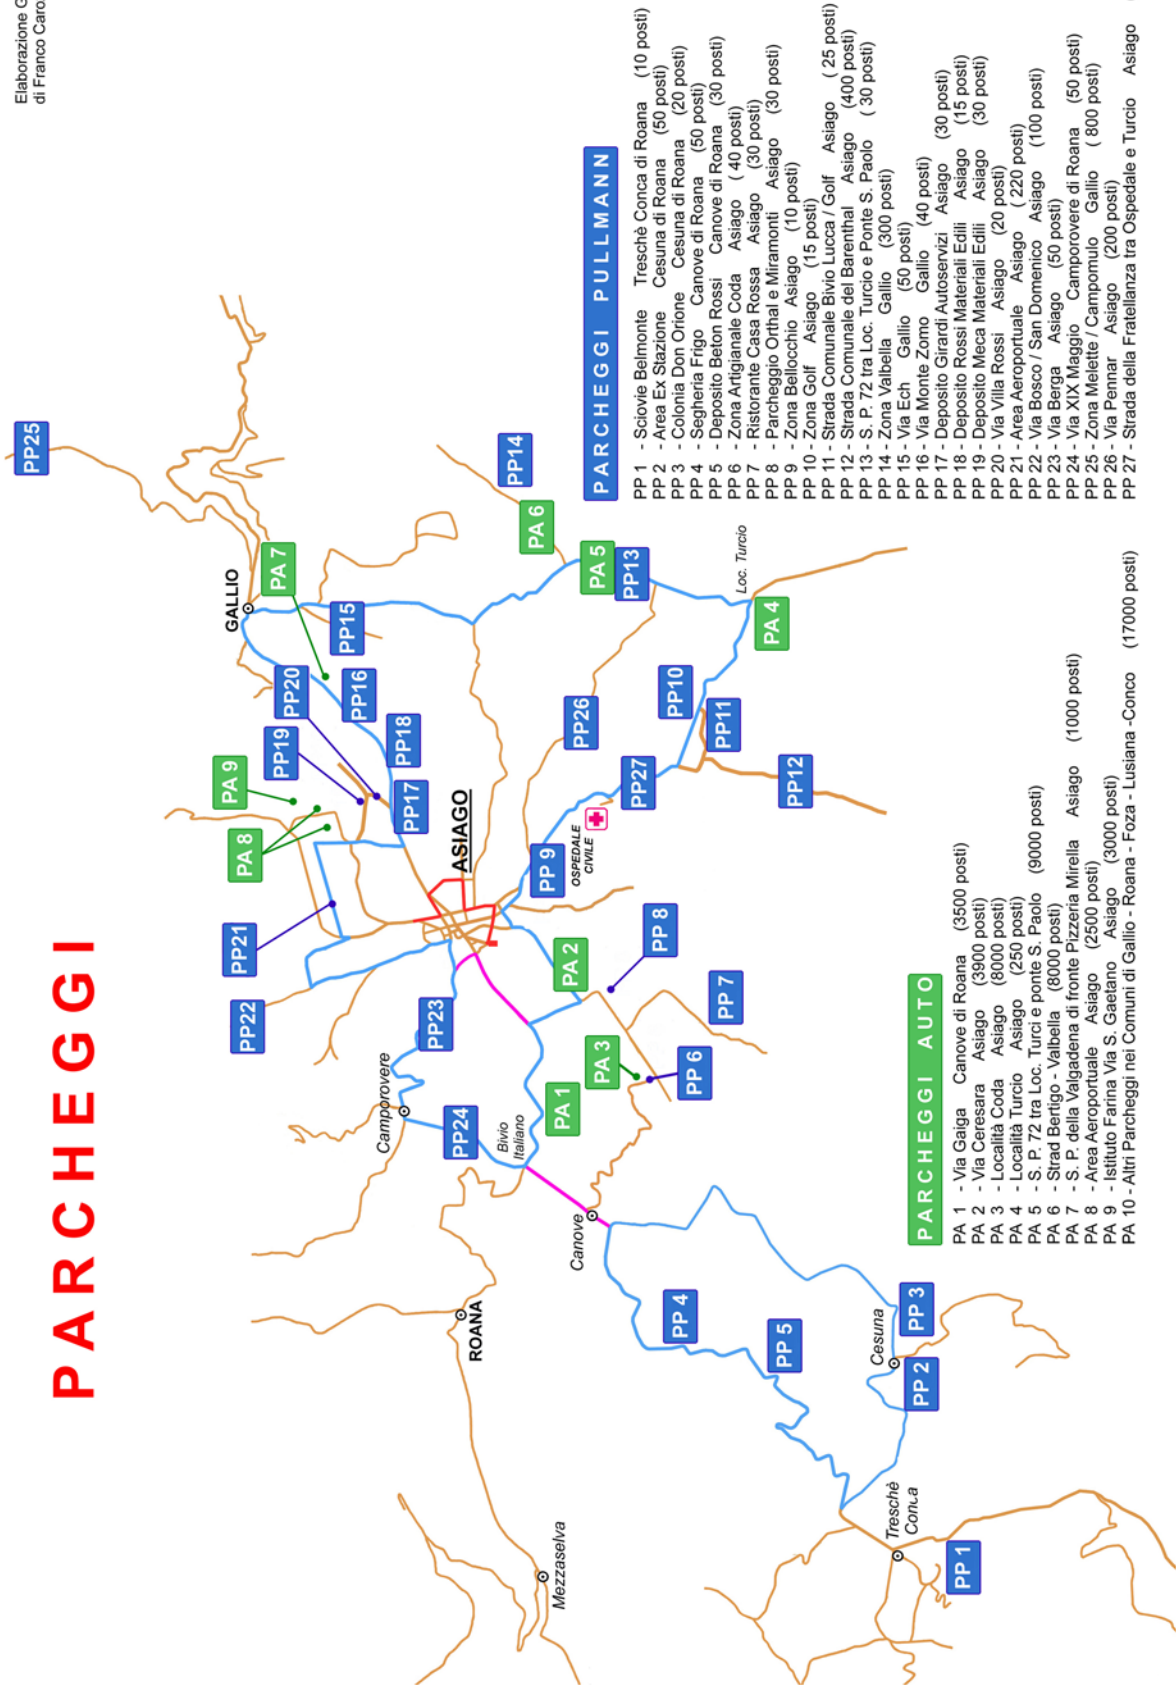

79° Adunata Nazionale degli Alpini Asiago 2006

Elaborazione Grafica
di Franco Carozzi

PARCHEGGI

PARCHEGGI AUTO

- PA 1 - Via Gaiga Canove di Roana (3500 posti)
- PA 2 - Via Ceresara Asiago (3900 posti)
- PA 3 - Località Coda Asiago (8000 posti)
- PA 4 - Località Turcio Asiago (250 posti)
- PA 5 - S. P. 72 tra Loc. Turci e ponte S. Paolo (9000 posti)
- PA 6 - Strad Bertigo - Valbella (8000 posti)
- PA 7 - S. P. della Valgadena di fronte Pizzeria Mirella Asiago (1000 posti)
- PA 8 - Area Aeroportuale Asiago (2500 posti)
- PA 9 - Istituto Farina Via S. Gaetano Asiago (3000 posti)
- PA 10 - Altri Parcheggi nei Comuni di Gallio - Roana - Foza - Lusiana - Conco (17000 posti)